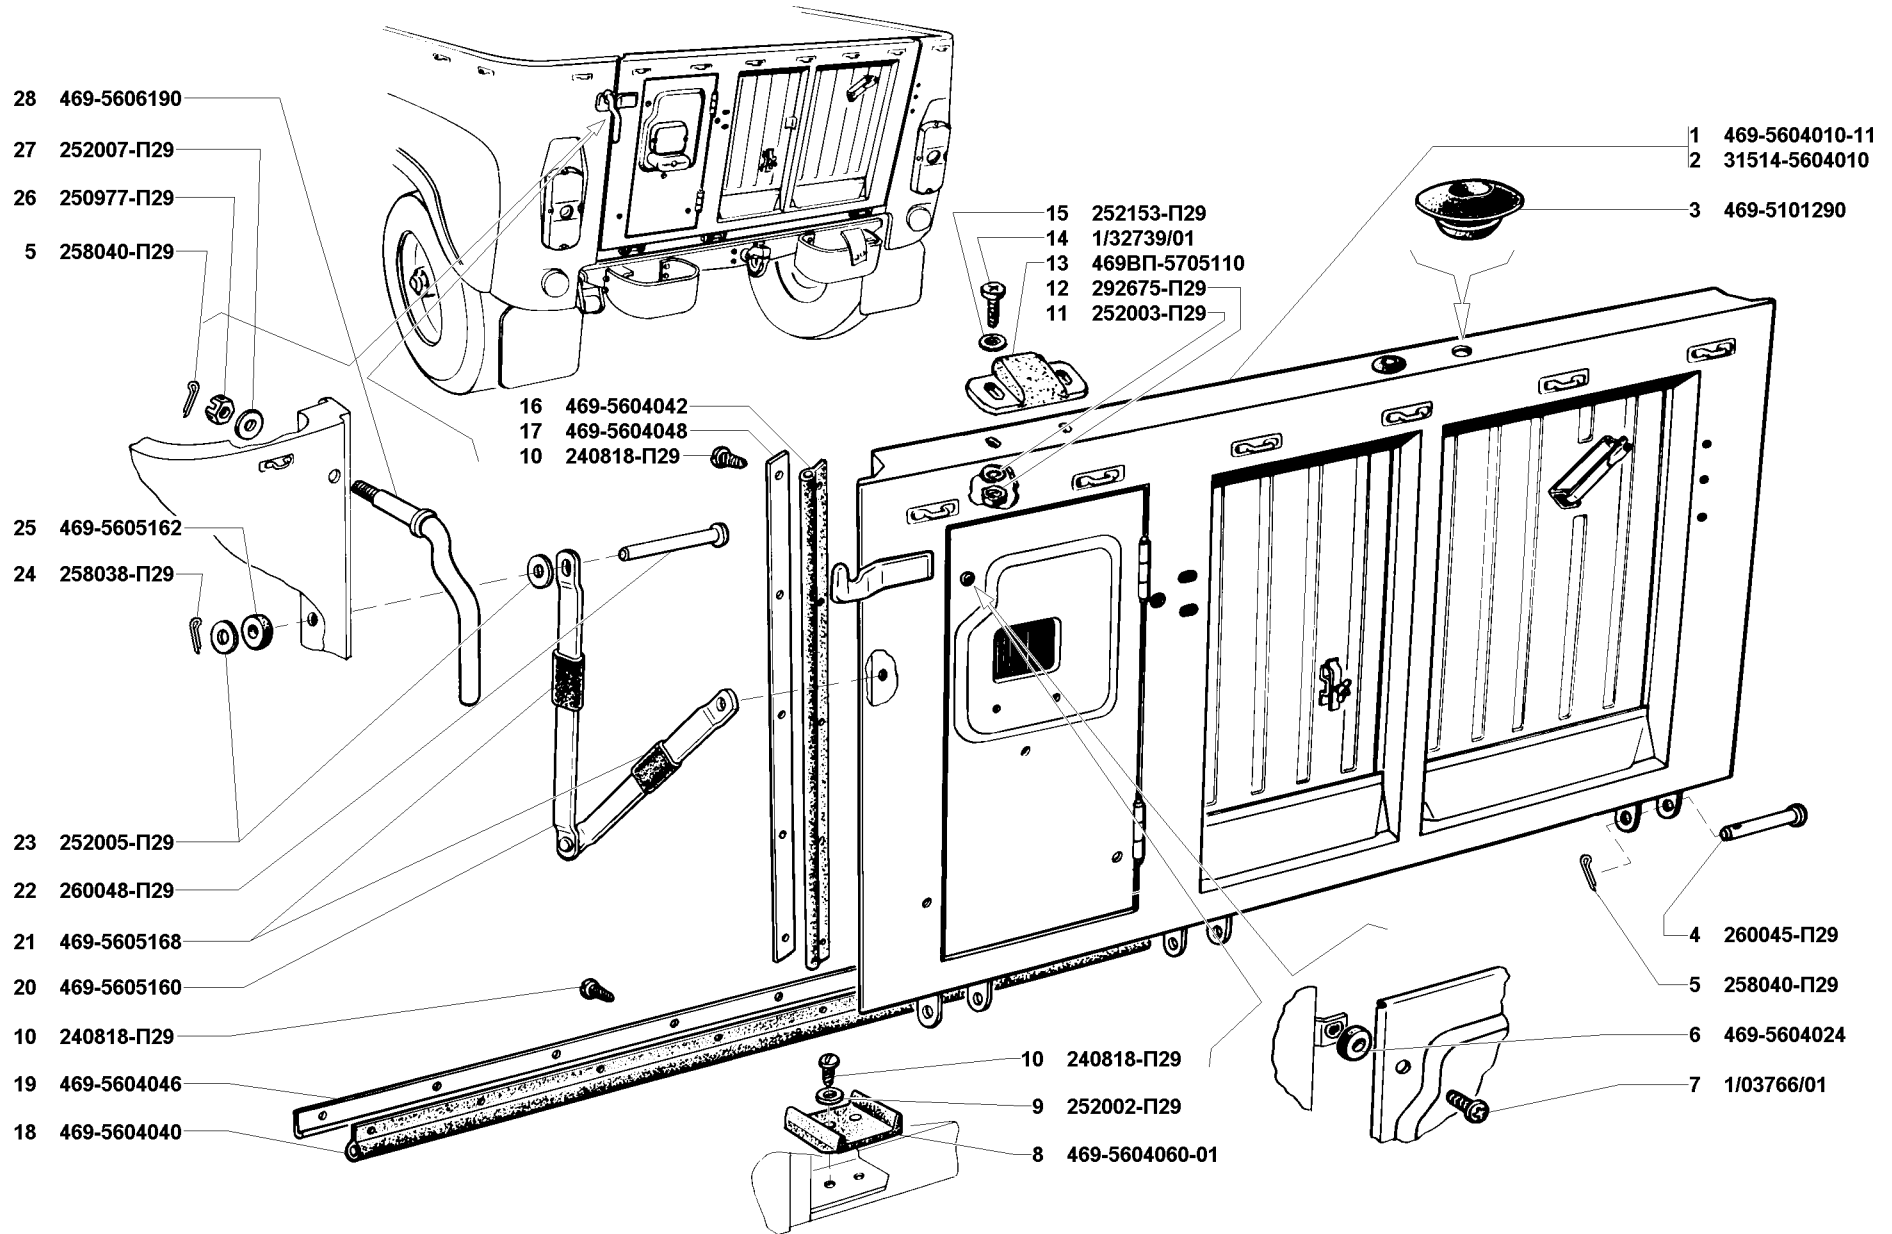

ГРУППА 57. КРЫША
GROUP 57. BODY ROOF

Подгруппа 5700. Крыша в сборе
Subgroup 5700. Roof Assy

150	1	31514-5700024	45 4321 1284	-	1	1	Крыша в сборе (сварка)	Roof assy (weldment)
	2	31514-5700024-01	45 4321 4008	-	1	1	Крыша в сборе с люками	Roof with hatches in assy
	3	31514-5700014-01	45 4321 3993	-	1	1	Крыша (окрашенная)	Roof (painted)
	4	201420-П29	45 9346 1506	-	11	11	Болт М6x20	Bolt M6x20