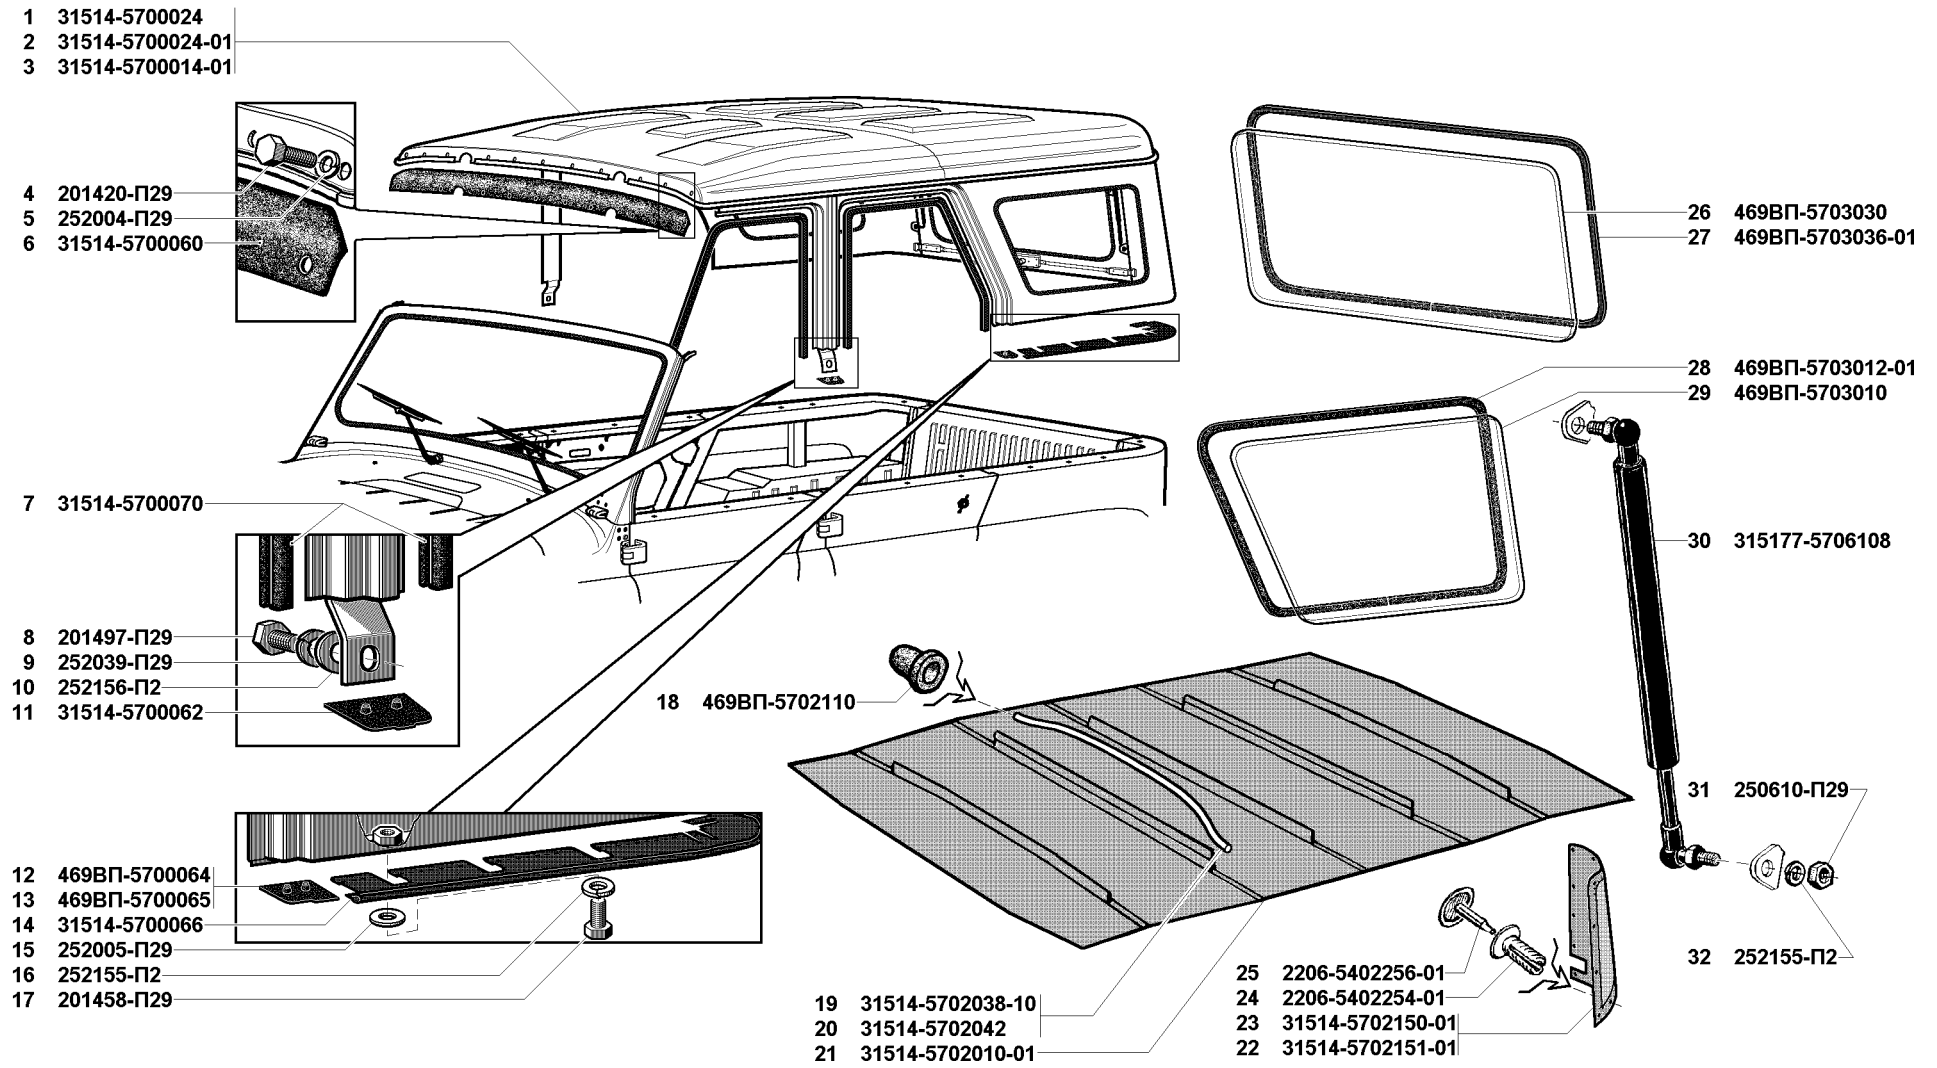

Рис. 150. Крыша в сборе (5700), обивка крыши (5702), окно крыши (5703)

Fig. 150. Roof assy (5700), roof lining (5702), roof window (5703)

1	2	3	4	5	6	7	8	9

**Подгруппа 5706. Замок и ручка крышки багажного люка
Subgroup 5706. Cargo Compartment Cover Lock and Handle**

151	1	451A-6323060	45 3111 2923	-	2	2	Пружина штифта	Pin spring
	2	451A-6323062	45 3111 2925	-	2	2	Шайба штифта	Pin washer
	3	451A-6323058	45 3111 2920	-	2	2	Штифт ступенчатый	Pin
	4	451A-6323228-01	45 3111 2981	-	2	2	Поводок языка в сборе	Tongue lug in assy
	5	451A-6323204	45 3111 2975	-	2	2	Корпус задвижки замка	Lock shutter body
	6	224631-П29	45 9462 1115	-	4	4	Винт М6х30	Screw M6x30
	7	252174-П29	45 9816 1494	-	4	4	Шайба 6 пружинная зубчатая с внутренними зубцами	Spring washer 6 with inner teeth
	8	252134-П2	45 9816 6045	-	4	4	Шайба 6 пружинная	Spring washer 6
	9	252004-П29	45 9811 1205	-	4	4	Шайба 6	Washer 6
	10	201420-П29	45 9246 1506	-	4	4	Болт М6х20	Bolt M6x20
	11	469ВП-5706104	45 3111 8248	-	2	2	Зашелка задвижки замка	Lock shutter latch
	12	451A-6323210	45 3111 2977	-	2	2	Язык задвижки замка	Lock shutter tongue
	13	451A-6323220	45 3111 2979	-	4	4	Стойка задвижки замка	Lock shutter upright
	14	451A-6323206	45 3111 2976	-	2	2	Основание корпуса задвижки замка	Lock shutter body base
	15	451A-6323214	45 3111 2978	-	2	2	Пружина языка задвижки замка	Lock shutter tongue spring
	16	469ВП-5706100	45 3111 2944	-	1	1	Тяга замка левая	Lock l.h. rod
	17	451A-6323098	45 3111 1943	-	1	1	Тяга замка правая	Lock r.h. rod
	18	81-6105182-A	45 3114 3935	-	1	1	Ручка двери внутренняя	Door inner handle
	19	1/32742/01	45 9962 2454	-	1	1	Винт М5х16	Screw M5x16
	20	252133-П2	45 9816 6044	-	1	1	Шайба 5 пружинная	Spring washer 5
	21	252153-П2	45 9816 6004	-	4	4	Шайба 5 пружинная	Spring washer 5
	22	1/03899/01	45 9962 2219	-	4	4	Винт М5х25	Screw M5x25
	23	451A-6323038	45 3111 2906	-	1	1	Пружина кулачка	Cam spring
	24	451A-6323034	45 3111 2905	-	2	2	Упор пружины замка	Lock spring stop
	25	31514-6323130	45 3111 2969	-	1	1	Ручка наружная крышки багажника в сборе	Cargo compartment outer handle in assy
	26	R-11618	45 4311 0796	-	1	1	Кольцо ключей	Ring for keys
	27	30-5606180	45 4311 0324	-	2	2	Ключ наружной ручки	Outer handle key
	28	30-5606160	45 4311 0747	-	1	1	Цилиндр наружной ручки в сборе	Outer handle cylinder
	29	31514-6323152		-	1	1	Ручка наружная крышки багажника в сборе	Cargo compartment outer handle in assy
	30	31514-6323152-01+		-	1	1	Ручка наружная крышки багажника в сборе	Cargo compartment outer handle in assy
	31	30-5606170	45 4311 0750	-	1	1	Шайба цилиндра	Cylinder washer
	32	30-5606172	45 4311 0751	-	1	1	Пружина цилиндра	Cylinder spring
	33	357301-П8	45 9964 8007	-	1	1	Штифт специальный	Special pin
	34	10-507714	45 4311 0846	-	1	1	Кулачок наружной ручки	Outer handle cam